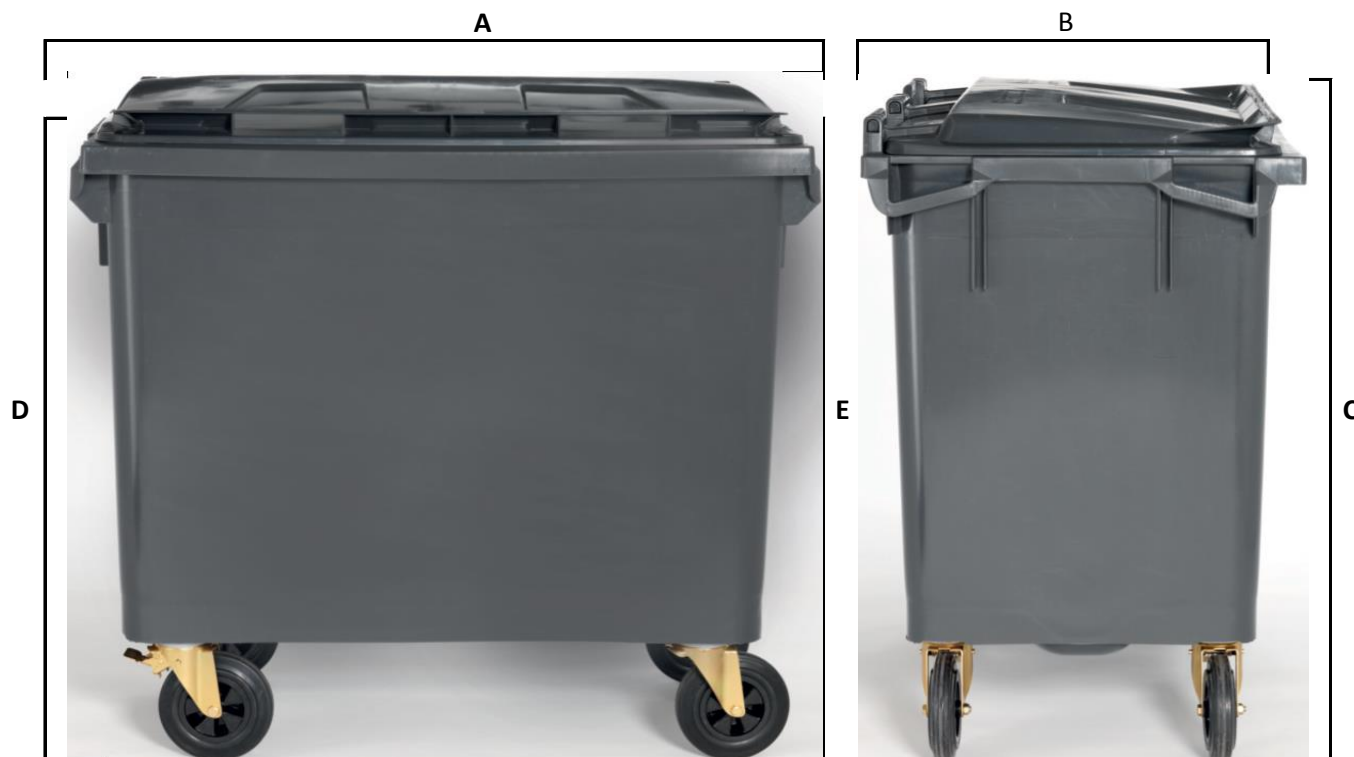

## Produktinformation Avfallskärl 660 Liter

Art.nr: 0660 121 477

Färg: Grön-477, Grå-färg är beställningsvara

Volym (liter)	660
A Bredd sarg	1255
B Djup	774
C Total höjd	1219
D Höjd till sarg ovankant	1129
E Höjd utan lock	1219

Mått: mm där inget annat anges

Vikt komplett (kg)	40
Max belastning (kg)	310
Hjuldiameter (mm)	200